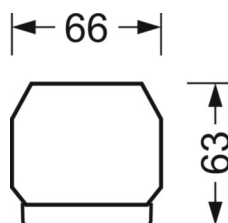

Оптика

Оснастка	LED, цветопередача/оттенок света CRI ≥ 80 / 4000K
Допуск для координаты цветности (MacAdam)	3SDCM
Фотобиологическая безопасность (светильник)	RG1
Номинальный световой поток	8196lm
Срок службы LED	50000h L80/B10 (Tq 35°C)
светоотдача светильников	154lm/W
Угол излучения	95° (C0) / 95° (C90)
UGR поп./вдоль	21.0 / 21.5

DEEP-LINK

<https://www.regiolux.de/ru/article/19410006034>

Ссылка	LED 8000lm 840
ηLB	100 %
Φ ↓/↑	98 % / 2 %
UGR поп./вдоль	21.0 / 21.5

Механика

цвет корпуса	черный RAL 9005
размеры (LxWxH/DxH)	1531mm x 55mm x 33mm
вес (нетто)	1.9kg
Вид монтажа	сборка трековых систем, световая структура

размеры

L	1531 mm	Длина
В	55 mm	Ширина
Н	33 mm	Высота