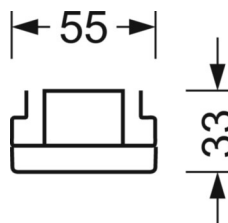

Оптика

Оснастка	LED, цветопередача/оттенок света CRI ≥ 80 / 4000K
Допуск для координаты цветности (MacAdam)	3SDCM
Фотобиологическая безопасность (светильник)	RG1
Номинальный световой поток	8196lm
Срок службы LED	50000h L80/B10 (Tq 35°C)
светоотдача светильников	154lm/W
Угол излучения	95° (C0) / 95° (C90)
UGR поп./вдоль	21.0 / 21.5

DEEP-LINK

<https://www.regiolux.de/ru/article/19410006034>

Ссылка	LED 8000lm 840
ηLB	100 %
Φ ↓/↑	98 % / 2 %
UGR поп./вдоль	21.0 / 21.5

Механика

цвет корпуса	черный RAL 9005
размеры (LxWxH/DxH)	1531mm x 55mm x 33mm
вес (нетто)	1.9kg
Вид монтажа	сборка трековых систем, световая структура

размеры

L	1531 mm	Длина
В	55 mm	Ширина
Н	33 mm	Высота