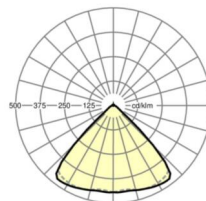

параметры

номер заказа	19410006034
код EAN	4020863405275
номер таможенного тарифа	94051190
Знак прохождения контроля	IP 20, класс защиты I, ENEC10 VDE, F, HACCP DIN10500/Food/IFS-пригодность для применения/BRC, Indoor, CE
Степень ударопрочности IK	IK03 (-20°C bis 35°C)
Температура окружения	ta -20°C в 35°C
Особые свойства	Готовность к IoT «Ready for IoT»
Гарантийный срок	5 лет
Государственные программы поддержки	BEG - государственные субсидии для энергосберегающих зданий (действительна только для Германии)

электротехника

Балласт	Электронный драйвер DALI2 (1 штука)
Мощность системы	53W
сетевое напряжение	230V/50Hz
автоматический предохранитель (пусковой ток)	13 штук/B10, 21 штук/B16, 21 штук/C10, 35 штук/C16
класс энергосбережения/Источник света	D

Оптика

Оснастка	LED, цветопередача/оттенок света CRI ≥ 80 / 4000K
Допуск для координаты цветности (MacAdam)	3SDCM
Фотобиологическая безопасность (светильник)	RG1
Номинальный световой поток	8196lm
Срок службы LED	50000h L80/B10 (Tq 35°C)
светоотдача светильников	154lm/W
Угол излучения	95° (C0) / 95° (C90)
UGR поп./вдоль	21.0 / 21.5

DEEP-LINK

<https://www.regiolux.de/ru/article/19410006034>

Ссылка	LED 8000lm 840
ηLB	100 %
Φ ↓/↑	98 % / 2 %
UGR поп./вдоль	21.0 / 21.5